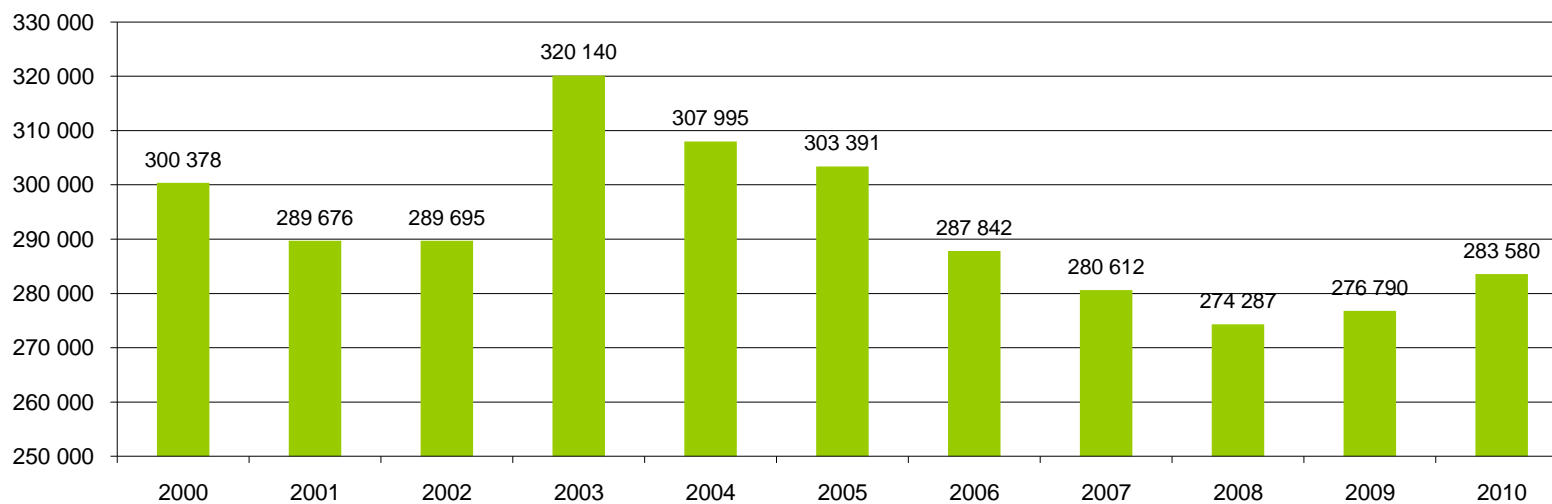

KMO stav KF

naučná		beletrie		naučná mládež		beletrie mládež		ostatní		celkem	
2000	216 256	2000	300 378	2000	38 037	2000	117 813	2000	50 864	2000	723 348
2001	211 607	2001	289 676	2001	37 812	2001	113 744	2001	52 548	2001	705 387
2002	216 091	2002	289 695	2002	38 218	2002	111 351	2002	55 557	2002	710 912
2003	253 111	2003	320 140	2003	40 478	2003	113 177	2003	56 691	2003	783 597
2004	250 888	2004	307 995	2004	41 879	2004	110 140	2004	57 033	2004	767 935
2005	250 123	2005	303 391	2005	44 149	2005	110 625	2005	53 206	2005	761 494
2006	232 073	2006	287 842	2006	48 045	2006	115 149	2006	52 130	2006	735 239
2007	226 065	2007	280 612	2007	49 801	2007	113 701	2007	51 788	2007	721 967
2008	216 967	2008	274 287	2008	50 526	2008	114 694	2008	53 359	2008	709 833
2009	211 123	2009	276 790	2009	50 811	2009	116 654	2009	54 665	2009	710 043
2010	210 053	2010	283 580	2010	52 090	2010	121 707	2010	56 609	2010	724 039

KMO stav KF - naučná, beletrie, mládež naučná, mládež beletrie, ostatní
roky 2000 - 2010

KMO stav KF - celkem
roky 2000 - 2010

KMO stav KF-naučná literatúra
roky 2000 - 2010

KMO stav KF - beletrie
roky 2000 - 2010