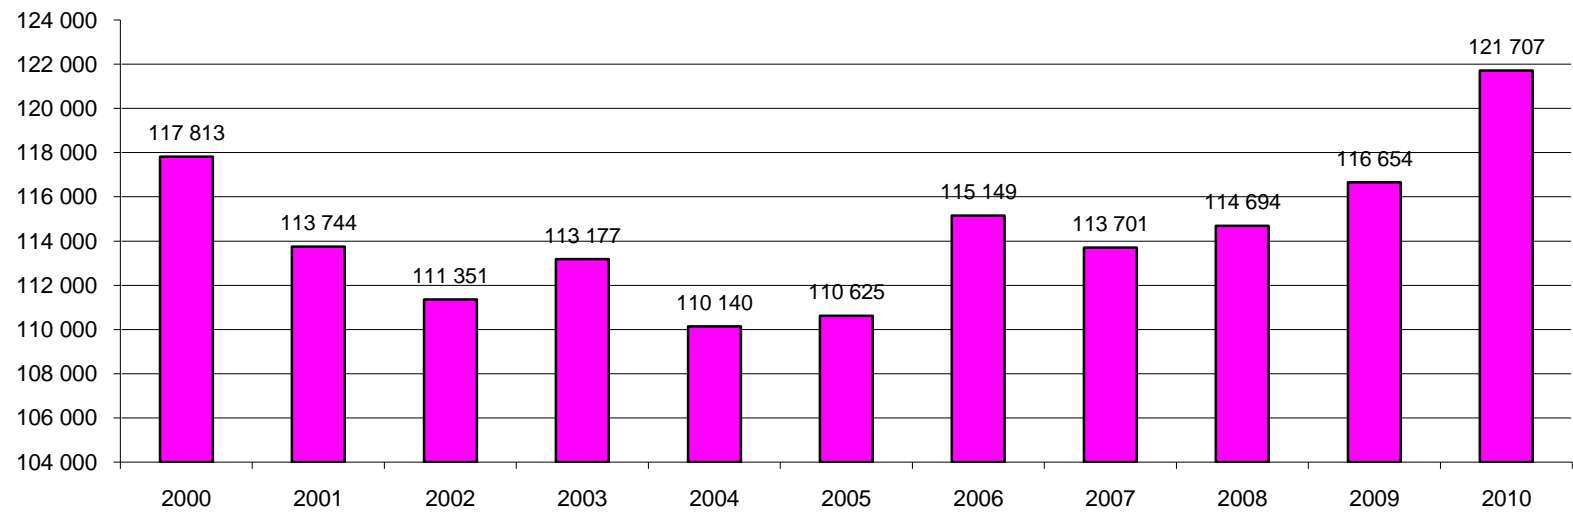

KMO stav KF - mládež beletrie
roky 2000 - 2010