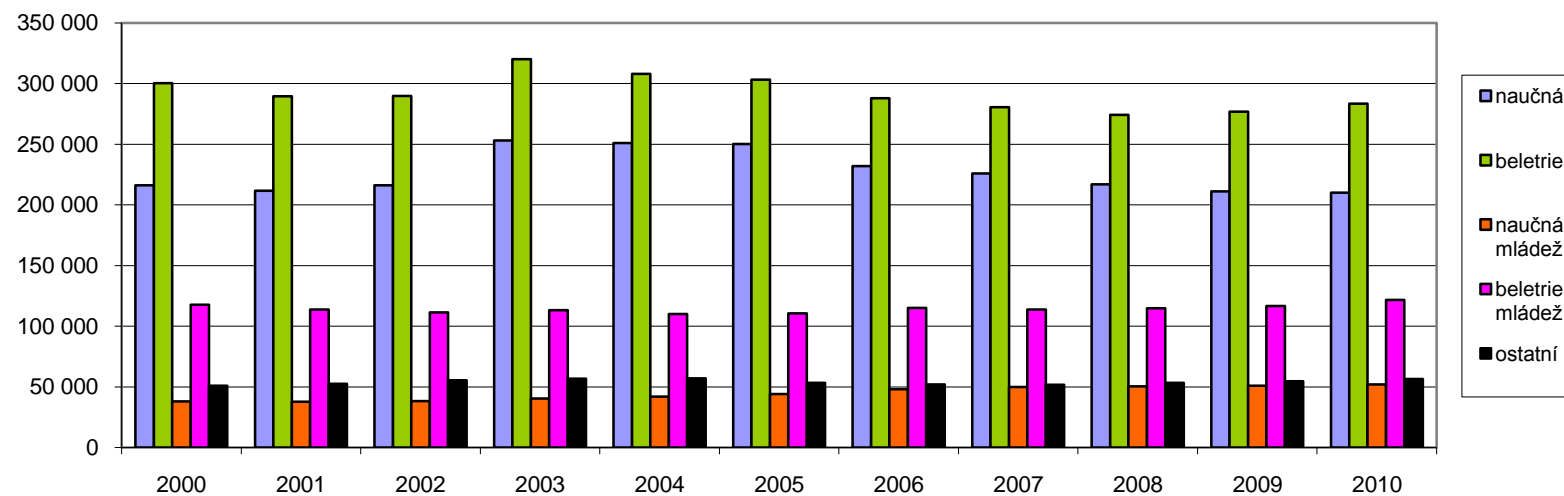

KMO stav KF

naučná		beletrie		naučná mládež		beletrie mládež		ostatní		celkem	
2000	216 256	2000	300 378	2000	38 037	2000	117 813	2000	50 864	2000	723 348
2001	211 607	2001	289 676	2001	37 812	2001	113 744	2001	52 548	2001	705 387
2002	216 091	2002	289 695	2002	38 218	2002	111 351	2002	55 557	2002	710 912
2003	253 111	2003	320 140	2003	40 478	2003	113 177	2003	56 691	2003	783 597
2004	250 888	2004	307 995	2004	41 879	2004	110 140	2004	57 033	2004	767 935
2005	250 123	2005	303 391	2005	44 149	2005	110 625	2005	53 206	2005	761 494
2006	232 073	2006	287 842	2006	48 045	2006	115 149	2006	52 130	2006	735 239
2007	226 065	2007	280 612	2007	49 801	2007	113 701	2007	51 788	2007	721 967
2008	216 967	2008	274 287	2008	50 526	2008	114 694	2008	53 359	2008	709 833
2009	211 123	2009	276 790	2009	50 811	2009	116 654	2009	54 665	2009	710 043
2010	210 053	2010	283 580	2010	52 090	2010	121 707	2010	56 609	2010	724 039

KMO stav KF - naučná, beletrie, mládež naučná, mládež beletrie, ostatní
roky 2000 - 2010

KMO stav KF - celkem
roky 2000 - 2010

KMO stav KF-naučná literatúra
roky 2000 - 2010

KMO stav KF - beletrie
roky 2000 - 2010