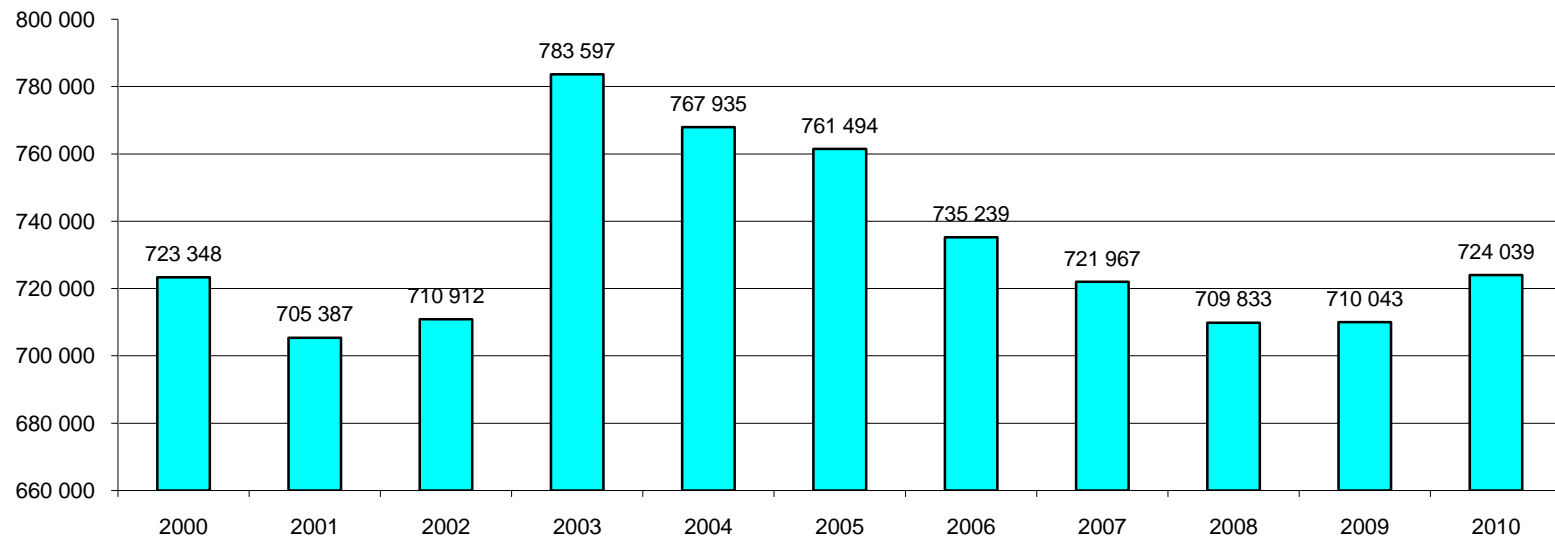

KMO stav KF

naučná		beletrie		naučná mládež		beletrie mládež		ostatní		celkem	
2000	216 256	2000	300 378	2000	38 037	2000	117 813	2000	50 864	2000	723 348
2001	211 607	2001	289 676	2001	37 812	2001	113 744	2001	52 548	2001	705 387
2002	216 091	2002	289 695	2002	38 218	2002	111 351	2002	55 557	2002	710 912
2003	253 111	2003	320 140	2003	40 478	2003	113 177	2003	56 691	2003	783 597
2004	250 888	2004	307 995	2004	41 879	2004	110 140	2004	57 033	2004	767 935
2005	250 123	2005	303 391	2005	44 149	2005	110 625	2005	53 206	2005	761 494
2006	232 073	2006	287 842	2006	48 045	2006	115 149	2006	52 130	2006	735 239
2007	226 065	2007	280 612	2007	49 801	2007	113 701	2007	51 788	2007	721 967
2008	216 967	2008	274 287	2008	50 526	2008	114 694	2008	53 359	2008	709 833
2009	211 123	2009	276 790	2009	50 811	2009	116 654	2009	54 665	2009	710 043
2010	210 053	2010	283 580	2010	52 090	2010	121 707	2010	56 609	2010	724 039

KMO stav KF - naučná, beletrie, mládež naučná, mládež beletrie, ostatní
roky 2000 - 2010

KMO stav KF - celkem
roky 2000 - 2010

KMO stav KF-naučná literatúra
roky 2000 - 2010

KMO stav KF - beletrie
roky 2000 - 2010