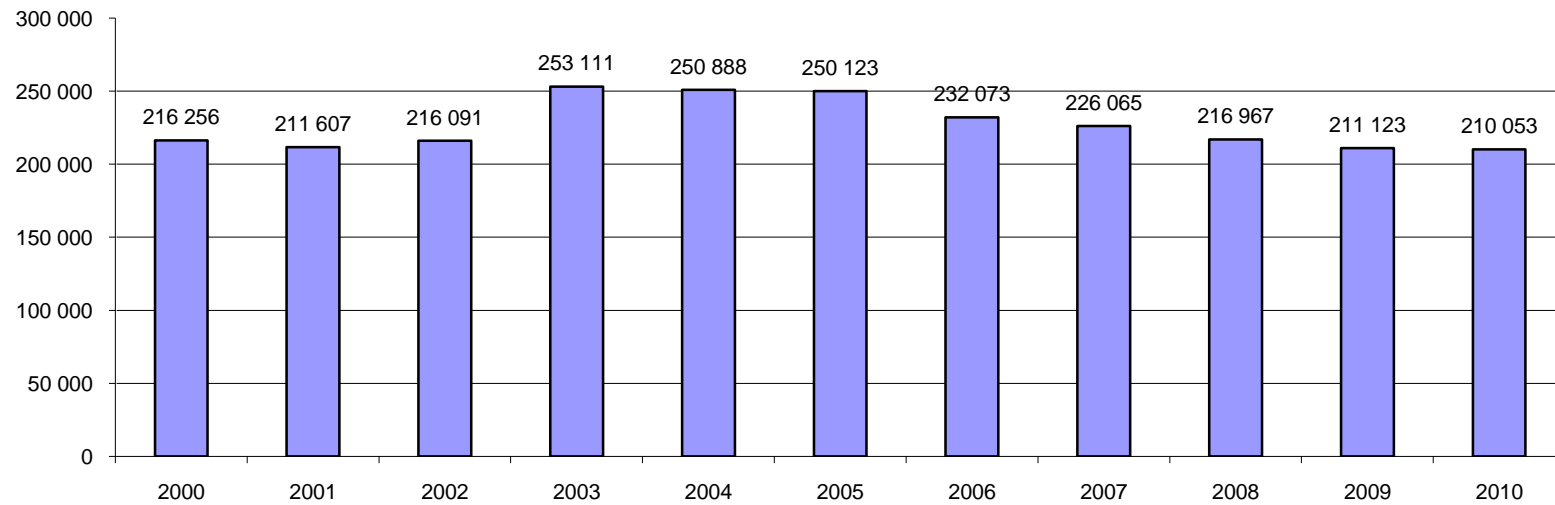

KMO stav KF

naučná		beletrie		naučná mládež		beletrie mládež		ostatní		celkem	
2000	216 256	2000	300 378	2000	38 037	2000	117 813	2000	50 864	2000	723 348
2001	211 607	2001	289 676	2001	37 812	2001	113 744	2001	52 548	2001	705 387
2002	216 091	2002	289 695	2002	38 218	2002	111 351	2002	55 557	2002	710 912
2003	253 111	2003	320 140	2003	40 478	2003	113 177	2003	56 691	2003	783 597
2004	250 888	2004	307 995	2004	41 879	2004	110 140	2004	57 033	2004	767 935
2005	250 123	2005	303 391	2005	44 149	2005	110 625	2005	53 206	2005	761 494
2006	232 073	2006	287 842	2006	48 045	2006	115 149	2006	52 130	2006	735 239
2007	226 065	2007	280 612	2007	49 801	2007	113 701	2007	51 788	2007	721 967
2008	216 967	2008	274 287	2008	50 526	2008	114 694	2008	53 359	2008	709 833
2009	211 123	2009	276 790	2009	50 811	2009	116 654	2009	54 665	2009	710 043
2010	210 053	2010	283 580	2010	52 090	2010	121 707	2010	56 609	2010	724 039

KMO stav KF - naučná, beletrie, mládež naučná, mládež beletrie, ostatní
roky 2000 - 2010

KMO stav KF - celkem
roky 2000 - 2010

KMO stav KF-naučná literatúra
roky 2000 - 2010

KMO stav KF - beletrie
roky 2000 - 2010